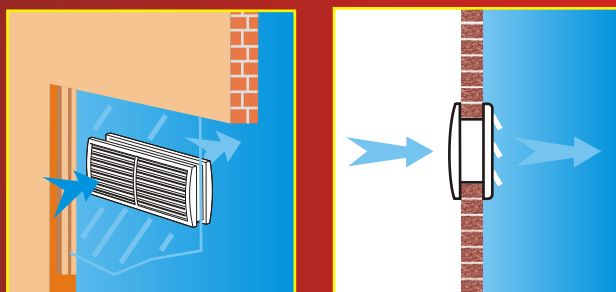

Битовите аспиратори серия ММ-W се предлагат в четири модификации:

базов

с таймер

Вентилаторът с таймер се включва от електрическия ключ за осветление на помещението, а вградения таймер осигурява работа още 5 мин. след изключване на ключа.

С ДАТЧИК ЗА ВЛАГА И ТАЙМЕР

Вентилаторът с датчик за влажност и таймер се включва:

а) във всеки случай когато влагата в помещението надвиши 70 %, като вградения таймер осигурява още 5 мин. работа след понижаване влажността до стойности под 70 %.

б) от електрическия ключ за осветление на помещението, като при стойности на влагата под 70 %, вградения таймер осигурява работа 5 мин. след изключване на ключа.

Възможен е вариант на аспиратор с датчик за влага, светлинно реле и таймер. При този вариант светлинното реле замества действието на електрическия ключ.

Технически данни

Тип	Номинално напрежение	Честота на въртене	Максимален дебит	Консумирана мощност	IP
ММ 2	Hz/V	min⁻¹	m³/h	W	IP
	50/220	2500	2x50	2x16	32

Тип	Консумиран ток	Режим на работа	Максимално налягане	Общо тегло	IP
ММ 2	A	продължителен	Pa	Kg	IP
	2x0,095	S1	2x50	0,650	32

Всички аспиратори могат да бъдат произведени с честота 60 Hz, като останалите характеристики не биха се променили съществено.