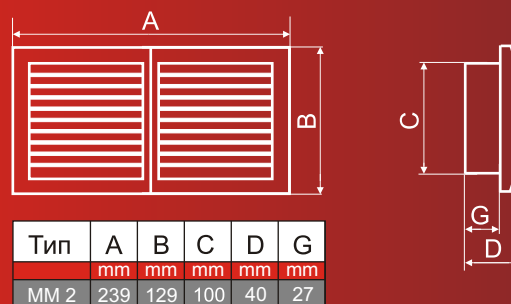

Тип	A	B	C	D	G
	mm	mm	mm	mm	mm
ММ 2	239	129	100	40	27

КОНТАКТИ

2180 Етрополе, ул. "Малък Искър" 3, Тел.: (+359 720) 2230, Факс: (+359 720) 3621

E-mail: popov@mmotors-bg.com, ascania@mmotors-bg.com

Отдел Продажби: Тел.: (+359 720) 3714

Мобилен: (+359 89) 9919 959, laptop@mmotors-bg.com